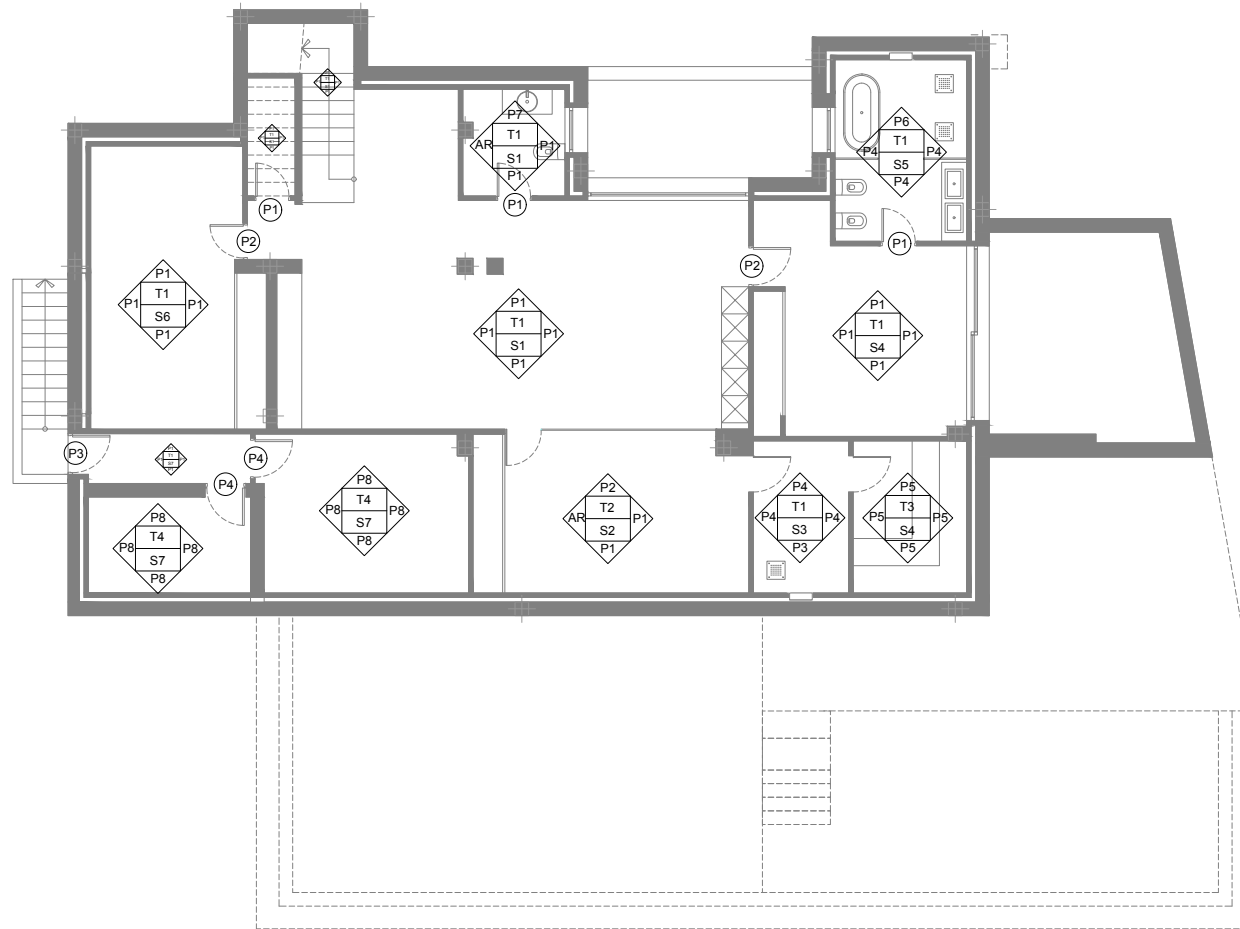

1. **PAREDES:**
   P1 - YESO + PINTURA RAL 9010
   P2 - VIDRIO BRONCE
   P3 - ALICATADO PERSIAN GREY GF
   P4 - ALICATADO UNIQUE TRAVERTINO GF
   P5 - MADERA SAUNA TRATADA
   P6 - ALICATADO BRECCIA GRAY STORIES GF
   P7 - ALICATADO CALACATTA PAONAZZO GF
   P8 - ALICATADO 20X20 BLANCO
   P9 - ALICATADO CARNICO GRAY GF
   P10 - MAMPARA VIDRIO INCOLORO
2. **SUELOS:**
   S1 - CERÁMICO MOOV IVORY 120X120
   S2 - CAUCHO NEGRO
   S3 - DECK MADERA IPE
   S4 - MADERA ABACCI TRATADA
   S5 - BRECCIA GREY 120X120 ANTIDESLIZANTE
   S6 - MOQUETA
   S7 - SUELO CERÁMICO ANTIDES GRIS 75X75
   S8 - SUELO MOSAICO PIEDRA BEIGE
3. **TECHOS:**
   T1: F.T. YESO LAMINADO + PINTURA RAL 9010
   T2: TECHO ALISTONADO MADERA ROBLE
   T3: TECHO MADERA SAUNA TRATADA
   T4: F.T. DESMONT. + PINTURA RAL 9010