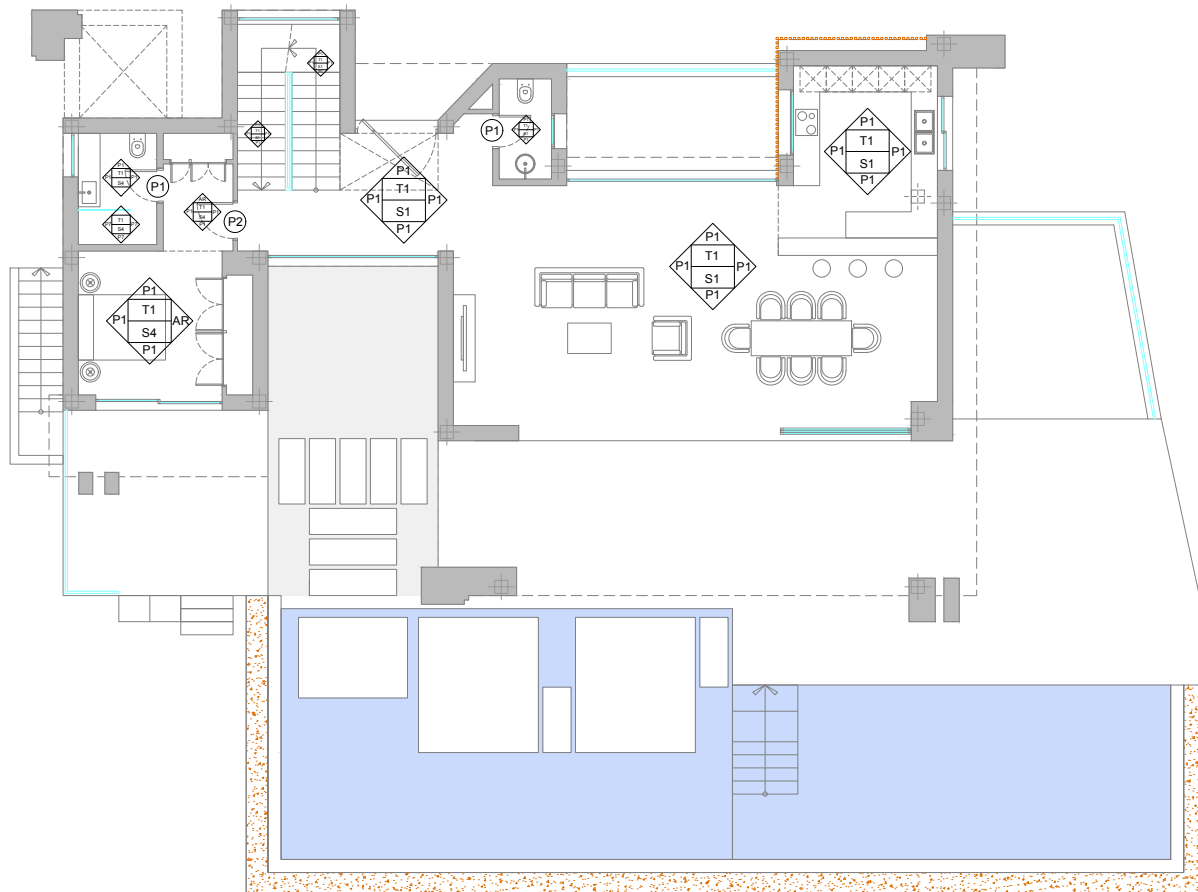

**PAREDES:**

- P1 - YESO + PINTURA RAL 9010
- P2 - VIDRIO BRONCE
- P3 - ALICATADO PERSIAN GREY GF
- P4 - ALICATADO UNIQUE TRAVERTINO GF
- P5 - MADERA SAUNA TRATADA
- P6 - ALICATADO BRECCIA GRAY STORIES GF
- P7 - ALICATADO CALACATTA PAONAZZO GF
- P8 - ALICATADO 20X20 BLANCO
- P9 - ALICATADO CARNICO GRAY GF
- P10 - MAMPARA VIDRIO INCOLORO

**SUELOS:**

- S1 - CERÁMICO MOOV IVORY 120X120
- S2 - CAUCHO NEGRO
- S3 - DECK MADERA IPE
- S4 - MADERA ABACCI TRATADA
- S5 - BRECCIA GRAY 120X120 ANTIDESLIZANTE
- S6 - MOQUETA
- S7 - SUELO CERÁMICO ANTIDES GRIS 75X75
- S8 - SUELO MOSAICO PIEDRA BEIGE

**TECHOS:**

- T1: F.T. YESO LAMINADO + PINTURA RAL 9010
- T2: TECHO ALISTONADO MADERA ROBLE
- T3: TECHO MADERA SAUNA TRATADA
- T4: F.T. DESMONT. + PINTURA RAL 9010